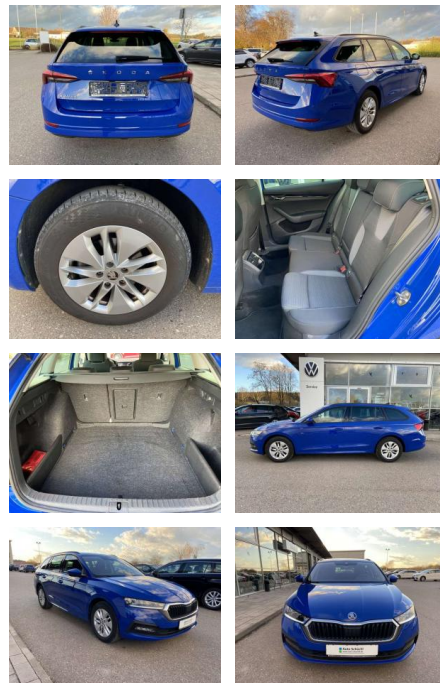

## Skoda Octavia Combi 2.0 TDI DSG Ambition

SS00-009560 **Angebotsnr.:**

Erstzulassung:	Kilometer:	Farbe:	Leistung:	Kraftstoffart:
01.08.2021	54.343	Blau	85 kW / 116 PS	Benzin

**PREIS**  
**25.280 €**