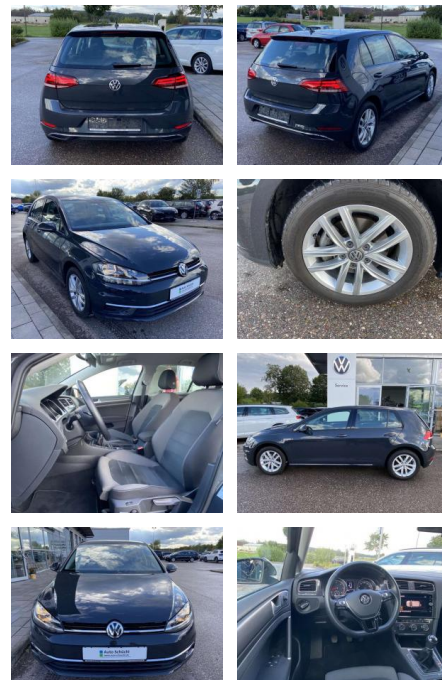

SS00-203594AAngebotsnr.:

Erstzulassung:	Kilometer:	Farbe:	Leistung:	Kraftstoffart:
01.07.2019	34.413		85 kW / 116 PS	Benzin

PREIS
19.820 €

FINANZIERUNGSBEISPIEL

Laufzeit: 72 Monate Anzahlung: 25 %
Basis-Finanzierung:* Mtl. Rate:
Zielraten-Finanzierung:** **168 €**

- Sitzheizung vorne Mittelarmlehne vorne Kindersitzverankerung für Kindersitzsystem ISOFIX Rücksitzbanklehne geteilt umlegbar mit Mittelarmlehne ergoActive Sitz mit 14-Wege-Einstellung auf der Fahrerseite klimatisiertes Handschuhfach Sport-Komfortsitze vorne el. Lendenwirbelstütze Fahrersitz mit Massagefunktion Multifunktions-Lederlenkrad 2 Leseleuchten vorn und 2 hinten Make-Up Spiegel
- beleuchtet Vordersitze höhenverstellbar und Sitzneigungsverstellung Fahrersitz