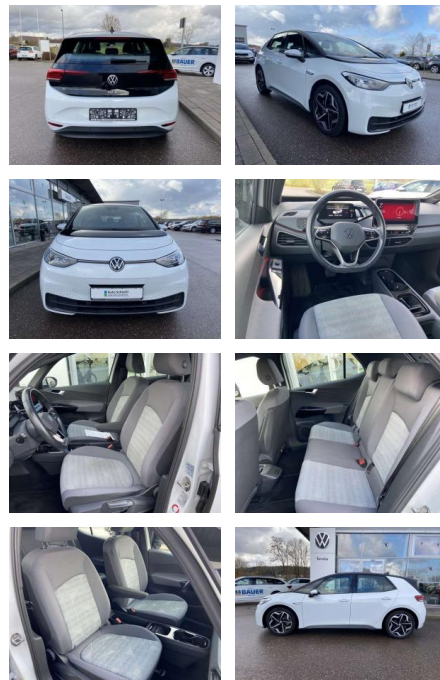

## Volkswagen ID.3 PURE WÄRMEPUMPE+NAVI+LED+CCS

SS00-002269 **Angebotsnr.:**

Erstzulassung:	Kilometer:	Farbe:	Leistung:	Kraftstoffart:
01.08.2021	29.988	Weiß	110 kW / 150 PS	Benzin

**PREIS**  
**23.120 €**