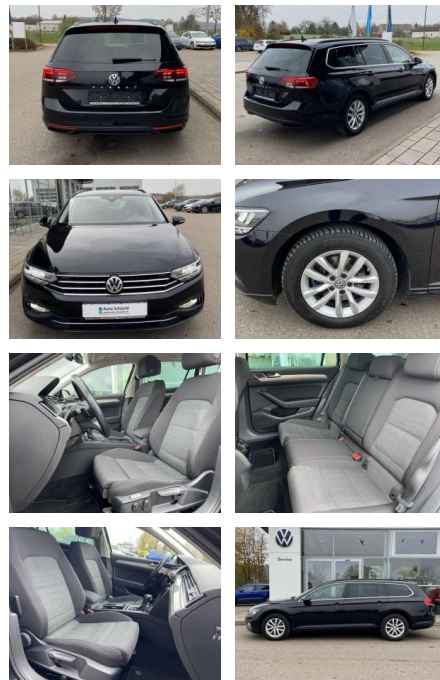

SS00-020386 **Angebotsnr.:**

Erstzulassung:	Kilometer:	Farbe:	Leistung:	Kraftstoffart:
01.04.2020	56.697		110 kW / 150 PS	Benzin

PREIS
25.080 €

FINANZIERUNGSBEISPIEL

Laufzeit: 72 Monate Anzahlung: 25 %
Basis-Finanzierung:* Mtl. Rate:
Zielraten-Finanzierung:** **212 €**