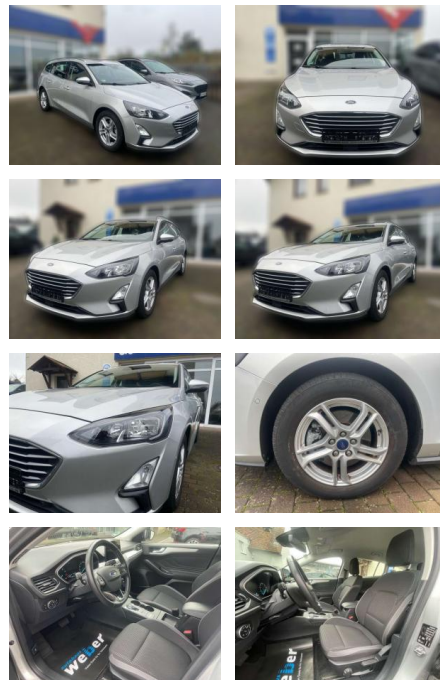

Erstzulassung:	Kilometer:	Farbe:	Leistung:	Kraftstoffart:
01.09.2021	32.962	Silber	92 kW / 125 PS	Benzin

PREIS
20.970 €

FINANZIERUNGSBEISPIEL

Laufzeit: 72 Monate Anzahlung: 25 %
Basis-Finanzierung:* Mtl. Rate:
Zielraten-Finanzierung:** **178 €**