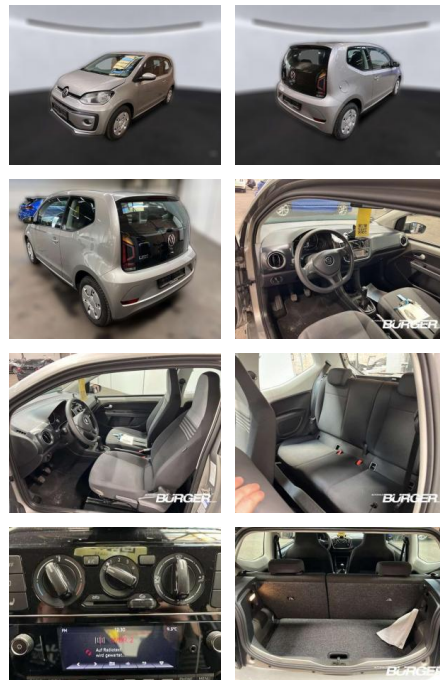

CB01-D001750Angebotsnr.:

Erstzulassung:	Kilometer:	Farbe:	Leistung:	Kraftstoffart:
01.08.2021	26.100	silber	48 kW / 65 PS	Benzin

PREIS
13.220 €

FINANZIERUNGSBEISPIEL
Laufzeit: 72 Monate Anzahlung: 25 %
Basis-Finanzierung:* Mtl. Rate:
Zielraten-Finanzierung:** **1112 €**