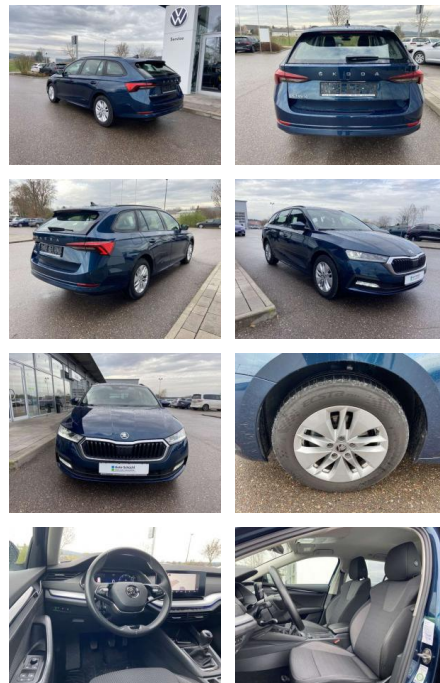

## Skoda Octavia Combi 2.0 TDI Ambition Neues

SS00-047485AAngebotsnr.:

Erstzulassung:	Kilometer:	Farbe:	Leistung:	Kraftstoffart:
01.12.2020	58.673		85 kW / 116 PS	Benzin

**PREIS**  
**23.350 €**