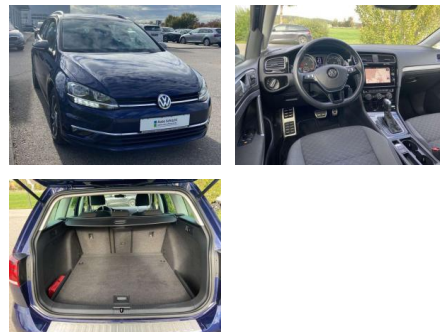

SS00-553381AAngebotsnr.:

| Erstzulassung: | Kilometer: | Farbe: | Leistung: | Kraftstoffart: |
|----------------|------------|--------|----------------|----------------|
| 01.03.2019 | 55.687 | | 85 kW / 116 PS | Benzin |

- Sitzheizung vorne Innenspiegel automatisch abblendbar
- Lendenwirbelstützen vorne Climatronic
- Mittelarmlehne vorne Beifahrersitz umklappbar Vordersitze höhenverstellbar
- Kindersitzverankerung für Kindersitzsystem ISOFIX
- Rücksitzbanklehne geteilt umlegbar mit Mittelarmlehne klimatisiertes Handschuhfach
- Multifunktions-Sportlederlenkrad mit Schaltwippen 2 Leseleuchten vorn und 2 hinten Komfortsitze vorne Make-Up Spiegel
- beleuchtet

- Änderungen oder Zwischenverkauf vorbehalten. www.auto-schuechl.de

Weiteres

- Pakete: 7-Gang-DSG-Automatikgetriebe Licht- und Sichtpaket

STÄNDIG ÜBER 15.000 FAHRZEUGE IM BESTAND!