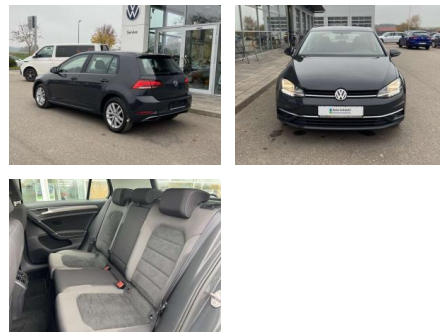

SS00-203579AAngebotsnr.:

Erstzulassung:	Kilometer:	Farbe:	Leistung:	Kraftstoffart:
01.07.2019	34.874		85 kW / 116 PS	Benzin

PREIS
20.260 €

FINANZIERUNGSBEISPIEL

Laufzeit: 72 Monate Anzahlung: 25 %
Basis-Finanzierung:* Mtl. Rate:
Zielraten-Finanzierung:** **172 €**