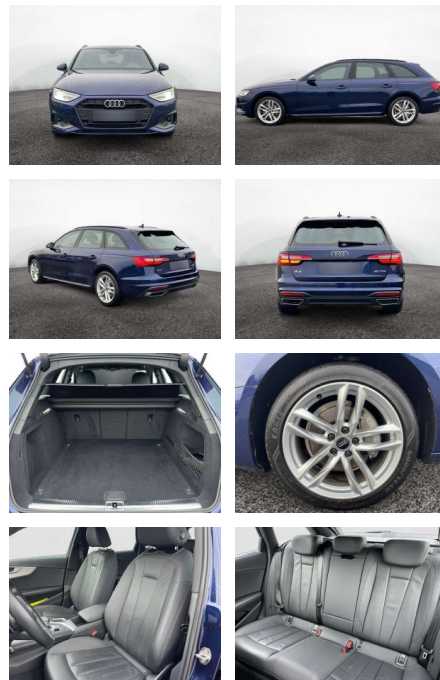

Ihr Ansprechpartner

Herr Khambis Kuraischie
E-Mail: info@azmeppen.de
Telefon: 0162 7741774

Autozentrum Meppen
Lingener Strasse 61 - 49716 Meppen - Tel.: 0162 / 7741774

Audi A4 Avant 40 TDI advanced S

AZ06-30243069 **Angebotsnr.:**

Erstzulassung:	Kilometer:	Farbe:	Leistung:	Kraftstoffart:	Verbr. komb.	CO2-Emission	CO2-Klasse (WLTP)
01.07.2020	48.660	Blau	140 kW / 190 PS	Benzin	5,3 l/100km	138 g/km	E

PREIS
28.860 €

FINANZIERUNGSBEISPIEL

Laufzeit: 72 Monate   Anzahlung: 25 %
Basis-Finanzierung:*   Mtl. Rate:
Zielraten-Finanzierung:** **244 €**

* Basisfinanzierung: Anzahlung: 7.215 Euro, Laufzeit: 72 Monate, Nettodarlehen: 21.645 Euro, Gesamtbetrag: 34.048 Euro, Zinssätze: 7.71% Sollz. (gebunden), 7.99% eff.
** Zielratenfinanzierung: Anzahlung: 7.215 Euro, Laufzeit: 72 Monate, Nettodarlehen: 21.645 Euro, Zielrate: 14.430 Euro, Gesamtbetrag: 36.066 Euro, Zinssätze: 7.71% Sollz. (gebunden), 7.99% eff.,

Vermittlung für: Santander Consumer Bank
Repräsentatives Beispiel gem. § 17 Abs. 4 PAngV. Diese Finanzierungsangebote sind Beispiele. Gerne ermitteln wir für Sie Ihr individuelles Angebot.

Ausstattung

Weiteres

- Fahrzeug-Nr. für Kundenanfragen: 30243069 ehem. brutto Listen Neupreis zum Zeitpunkt der Auslieferung 58.643
- - EUR. CO2-Klasse E Sicherheit Assistenzpaket Tour Fernlichtassistent Audi active lane assist Fußgängerschutzmaßnahmen erweitert Audi pre sense city Kindersicherung
- elektrisch betätigt Reifendruck-Kontrollanzeige Kindersitzbefestigung ISOFIX für den Beifahrersitz Kindersitzbefestigung ISOFIX und Top Tether für die äußeren Fondsitze Elektr. Stabilitäts-Programm (ESP) Komfort Gepäckraumklappe elektrisch öffnend und schließend Businesspaket Lederlenkrad im 3-Speichen-Design mit Multifunktion plus kamerabasierte Verkehrszeichenerkennung Innenspiegel automatisch abblendend

- rahmenlos Funkschlüssel
- ohne Safelock
- 3-Zonen-Komfortklimaautomatik Elektromechanische Servolenkung Media MMI Navigation plus mit MMI touch Audi phone box Audi sound system digitaler Radioempfang Audi smartphone interface USB-Ladeschnittstelle für die Fondpassagiere Technik Audi drive select Audi adaptive cruise control Einparkhilfe plus Start-Stop-System Bordcomputer Scheckheft gepflegt Umweltplakette (grün) Interieur Vordersitze elektrisch einstellbar mit Memory-Funktion für den Fahrersitz Vordersitze elektrisch einstellbar
- inklusive Memory-Funktion für den Fahrersitz Sitzheizung vorn Tiptronic Rücksitzlehne
- geteilt umklappbar Dachhimmel in Stoff schwarz Ambiente Lichtpaket

- Größe 8 J x 18 mit Reifen 245/40 R 18 Optikpaket schwarz Dachreling schwarz LED-Heckleuchten Sommerreifen 245/40 R18 Außenspiegel elektrisch einstell-
- beheiz- und anklappbar
- beidseitig automatisch abblendend
- mit Memoryfunkt. Tagfahrlicht Sonstiges Rollwiderstandsoptimierte Reifen
- geschwindigkeitsbegrenzt mit Reifen 245/40 R 18 Keine Haftung für Druck- u. Schreibfehler/Irrtum und Zwischenverkauf vorbehalten

STÄNDIG ÜBER 15.000 FAHRZEUGE IM BESTAND!