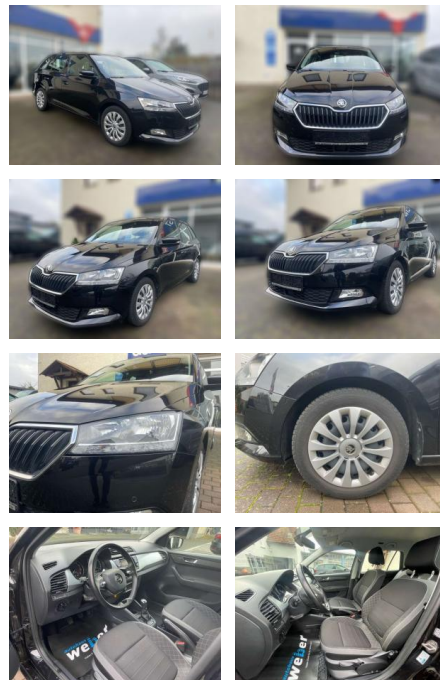

Ihr Ansprechpartner

Herr Besart Mustafa
E-Mail: info@azmeppen.de
Telefon: 0

Autozentrum Meppen
Lingener Strasse 61 - 49716 Meppen - Tel.: 0162 / 7741774

Skoda Fabia

AW51-3929699 Angebotsnr.:

Erstzulassung:	Kilometer:	Farbe:	Leistung:	Kraftstoffart:
01.07.2021	14.994	Schwarz	70 kW / 95 PS	Benzin