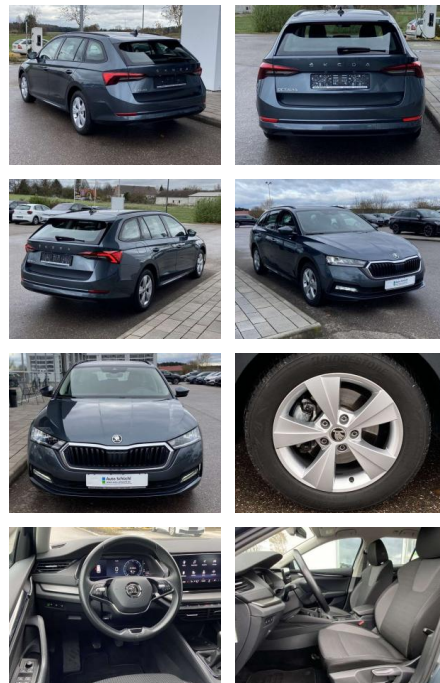

Ihr Ansprechpartner

Herr Khambis Kuraischie
E-Mail: info@azmeppen.de
Telefon: 0162 7741774

Autozentrum Meppen
Lingener Strasse 61 - 49716 Meppen - Tel.: 0162 / 7741774

Skoda Octavia Combi 1.0 TSI Ambition

SS00-126883 **Angebotsnr.:**

Erstzulassung:	Kilometer:	Farbe:	Leistung:	Kraftstoffart:
01.09.2021	32.468		81 kW / 110 PS	Benzin

PREIS
23.220 €

FINANZIERUNGSBEISPIEL
Laufzeit: 72 Monate Anzahlung: 25 %
Basis-Finanzierung:* Mtl. Rate:
Zielraten-Finanzierung:** **197 €**