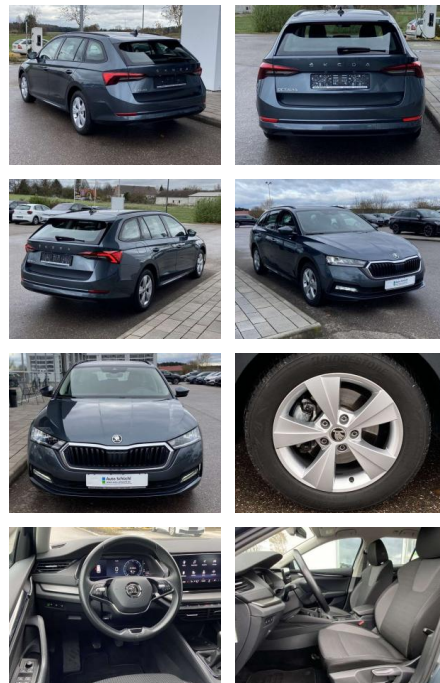

Ihr Ansprechpartner

Herr Khambis Kuraischie
E-Mail: info@azmeppen.de
Telefon: 0162 7741774

Autozentrum Meppen
Lingener Strasse 61 - 49716 Meppen - Tel.: 0162 / 7741774

Skoda Octavia Combi 1.0 TSI Ambition AHK

SS00-126883AAngebotsnr.:

Erstzulassung:	Kilometer:	Farbe:	Leistung:	Kraftstoffart:
01.09.2021	32.468		81 kW / 110 PS	Benzin

PREIS
24.560 €

FINANZIERUNGSBEISPIEL
Laufzeit: 72 Monate Anzahlung: 25 %
Basis-Finanzierung:* Mtl. Rate:
Zielraten-Finanzierung:** **208 €**