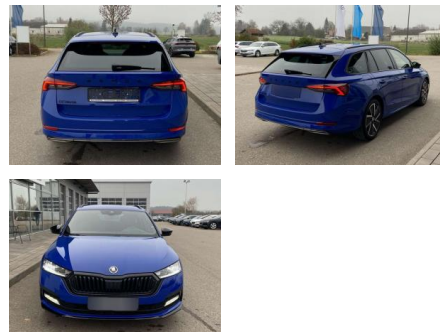

## Skoda Octavia Combi 2.0 TDI DSG Sportline 18"

SS00-076568 **Angebotsnr.:**

Erstzulassung:	Kilometer:	Farbe:	Leistung:	Kraftstoffart:
01.09.2022	54.022	Blau	110 kW / 150 PS	Benzin

**PREIS**  
**28.990 €**