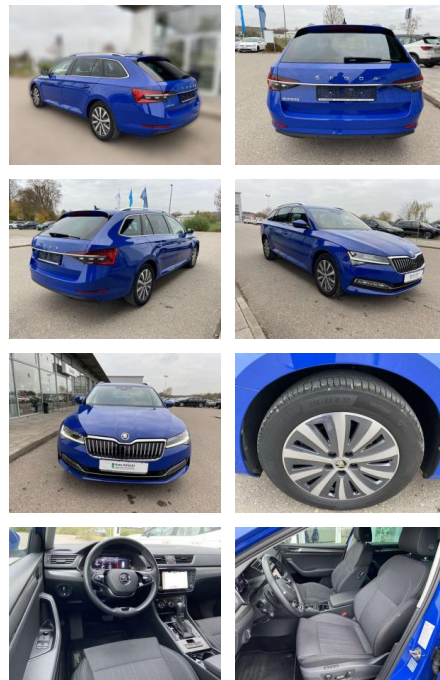

SS00-050423 **Angebotsnr.:**

Erstzulassung:	Kilometer:	Farbe:	Leistung:	Kraftstoffart:
01.06.2022	37.964	Blau	110 kW / 150 PS	Benzin

PREIS
28.480 €

FINANZIERUNGSBEISPIEL
Laufzeit: 72 Monate Anzahlung: 25 %
Basis-Finanzierung:* Mtl. Rate:
Zielraten-Finanzierung:** **241 €**

- Multifunktions-Lederlenkrad mit Schaltwippen Sitzheizung vorne Mittelarmlehne vorne Innenspiegel automatisch abblendbar Climatronic Kindersicherung elektrisch betätigt Kindersitzverankerung für Kindersitzsystem ISOFIX Vordersitze el. verstellbar - Fahrersitz mit Memory el. Lendenwirbelstützen vorne Rücksitzbanklehne geteilt umlegbar mit Mittelarmlehne Netztrennwand 2 Leseleuchten vorn und 2 hinten Komfortsitze vorne