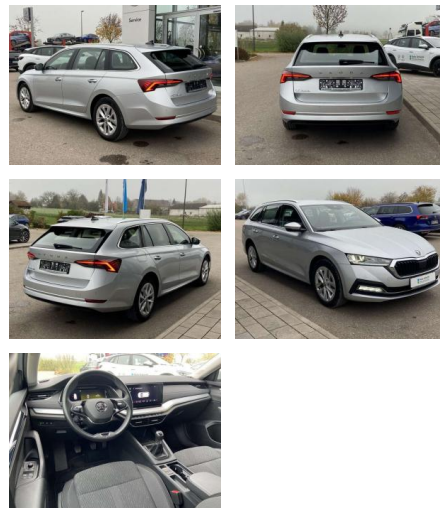

## Skoda Octavia Combi 2.0 TDI Style First

SS00-036147 **Angebotsnr.:**

Erstzulassung:	Kilometer:	Farbe:	Leistung:	Kraftstoffart:
01.08.2020	46.609	Silber	85 kW / 116 PS	Benzin

**PREIS**  
**22.090 €**