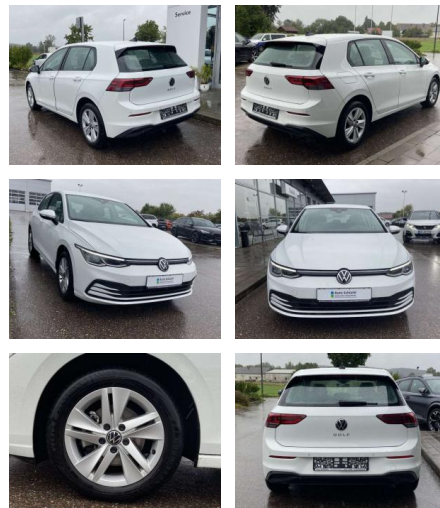

SS00-008363AAngebotsnr.:

Erstzulassung:	Kilometer:	Farbe:	Leistung:	Kraftstoffart:
01.09.2020	36.788		85 kW / 116 PS	Benzin

PREIS
22.190 €

FINANZIERUNGSBEISPIEL

Laufzeit: 72 Monate Anzahlung: 25 %
Basis-Finanzierung:* Mtl. Rate:
Zielraten-Finanzierung:** **188 €**