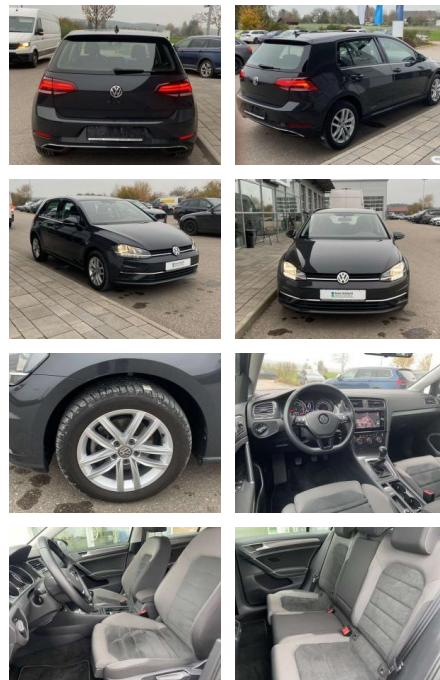

Erstzulassung:	Kilometer:	Farbe:	Leistung:	Kraftstoffart:
01.07.2019	28.786		85 kW / 116 PS	Benzin

PREIS
20.260 €

FINANZIERUNGSBEISPIEL
Laufzeit: 72 Monate Anzahlung: 25 %
Basis-Finanzierung:* Mtl. Rate:
Zielraten-Finanzierung:** **172 €**