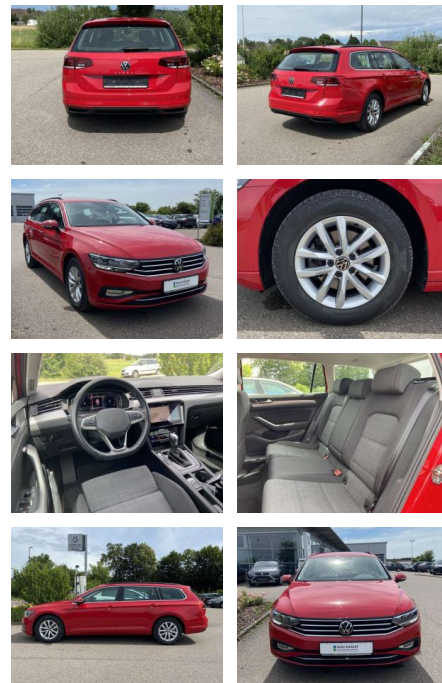

## Volkswagen Passat Variant 2.0 TDI DSG BUSINESS A...

SS00-073957AAngebotsnr.:

Erstzulassung:	Kilometer:	Farbe:	Leistung:	Kraftstoffart:
01.06.2022	56.648		90 kW / 122 PS	Benzin

PREIS  
**24.970 €**