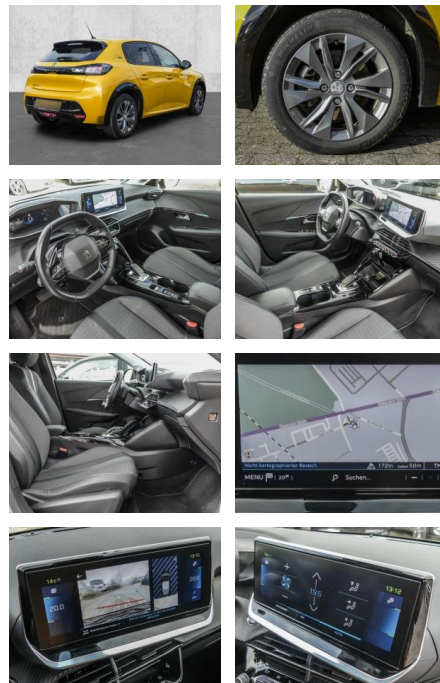

Ihr Ansprechpartner

Herr Khambis Kuraischie
E-Mail: info@azmeppen.de
Telefon: 0162 7741774

Autozentrum Meppen
Lingener Strasse 61 - 49716 Meppen - Tel.: 0162 / 7741774

Peugeot 208 e- Allure Elektromotor 136 Navi LED

MA05-4363-24 Angebotsnr.:

Erstzulassung:	Kilometer:	Farbe:	Leistung:	Kraftstoffart:
01.10.2020	79.108	Gelb	100 kW / 136 PS	Elektro

PREIS
16.130 €

FINANZIERUNGSBEISPIEL

Laufzeit: 72 Monate   Anzahlung: 25 %
Basis-Finanzierung:*   Mtl. Rate:
Zielraten-Finanzierung:** **137 €**

* Basisfinanzierung: Anzahlung: 4.033 Euro, Laufzeit: 72 Monate, Nettodarlehen: 12.098 Euro, Gesamtbetrag: 19.030 Euro, Zinssätze: 7.71% Sollz. (gebunden), 7.99% eff.
** Zielratenfinanzierung: Anzahlung: 4.033 Euro, Laufzeit: 72 Monate, Nettodarlehen: 12.098 Euro, Zielrate: 8.065 Euro, Gesamtbetrag: 20.158 Euro, Zinssätze: 7.71% Sollz. (gebunden), 7.99% eff.,

Vermittlung für: Santander Consumer Bank
Repräsentatives Beispiel gem. § 17 Abs. 4 PAngV. Diese Finanzierungsangebote sind Beispiele. Gerne ermitteln wir für Sie Ihr individuelles Angebot.

Ausstattung

Sicherheit

- PDC Park Distance Control hinten
- Anti-Blockiersystem ABS
- Antischlupfregelung ASC+T
- elektronische Stabilitätskontrolle (ESP / DSP)
- Servolenkung
- Regensensor
- Wegfahrsperrung
- Kindersitzbefestigung
- PDC Park Distance Control vorne
- **ABS**
- Airbag
- Beifahrer-Airbag
- Wegfahrsperrung
- Seitenairbags
- ESP
- Antriebsschlupfregelung
- Reifendruckkontrolle
- Traktionskontrolle
- Kopfairbag

- Kindersitzbefestigung
- Notrufsystem
- Pannenset
- **Entertainment: Navigationssystem**
- CD
- Radio
- Telefonvorbereitung
- USB-Anschluss
- MP3
- Bluetooth
- Freisprecheinrichtung
- Apple CarPlay
- Android Auto
- Sprachsteuerung
- DAB
- Touchscreen
- Musikstreaming
- **Sonstiges: Metallic**
- Alufelgen
- Elektrische Parkbremse
- Fahrerprofilwahl

Spoiler

- •

Multimedia

- Radio
- CD Radio
- Navigation mit Bildschirm
- MP3 Anschluss
- Bluetooth

Komfort

- Zentralverriegelung
- Bordcomputer
- **Klimaautomatik**
- Servolenkung
- Zentralverriegelung
- Elektrischer Fensterheber
- Sitzheizung
- Elektrische Aussenspiegel
- Teilbare Rucksitzlehne
- Tempomat

STÄNDIG ÜBER 15.000 FAHRZEUGE IM BESTAND!