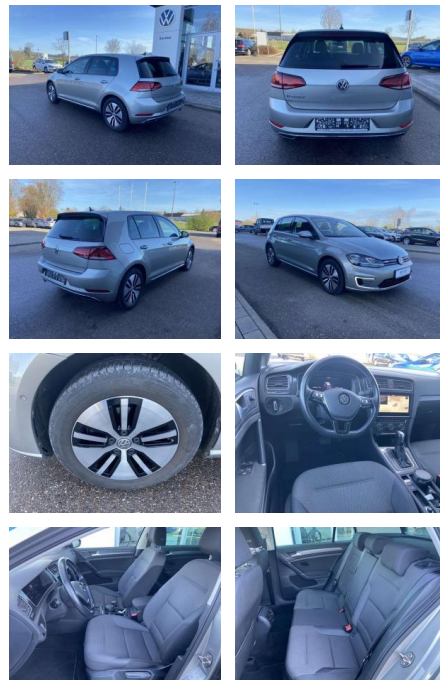

## Volkswagen Golf e-Golf Comfortline

SS00-907187 **Angebotsnr.:**

Erstzulassung:	Kilometer:	Farbe:	Leistung:	Kraftstoffart:
01.01.2020	36.760		100 kW / 136 PS	Benzin

**PREIS**  
**19.100 €**

**FINANZIERUNGSBEISPIEL**  
Laufzeit: 72 Monate      Anzahlung: 25 %  
Basis-Finanzierung:\*      Mtl. Rate:  
Zielraten-Finanzierung:\*\* **162 €**