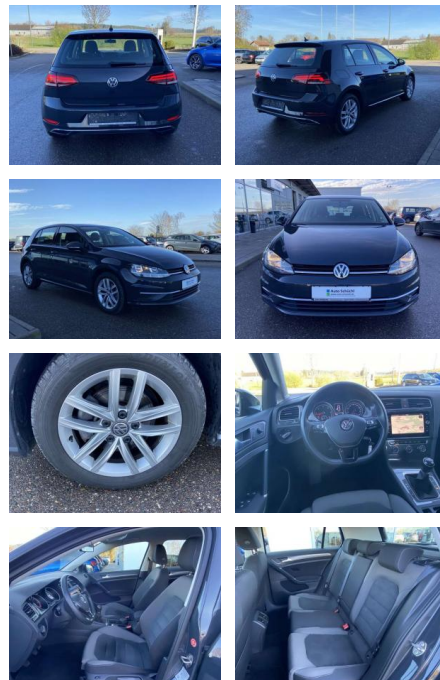

## Volkswagen Golf 1.6 TDI Comfortline ERGO-ACTIVE

SS00-102009AAngebotsnr.:

Erstzulassung:	Kilometer:	Farbe:	Leistung:	Kraftstoffart:
01.07.2019	31.346		85 kW / 116 PS	Benzin

**PREIS**  
**19.930 €**