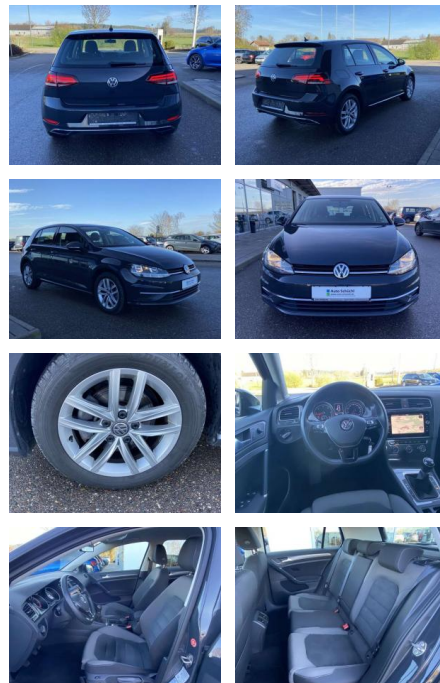

SS00-102009 **Angebotsnr.:**

Erstzulassung:	Kilometer:	Farbe:	Leistung:	Kraftstoffart:
01.07.2019	31.346		85 kW / 116 PS	Benzin

PREIS
18.590 €

FINANZIERUNGSBEISPIEL
Laufzeit: 72 Monate Anzahlung: 25 %
Basis-Finanzierung:* Mtl. Rate:
Zielraten-Finanzierung:** **157 €**

- Sitzheizung vorne Mittelarmlehne vorne Kindersitzverankerung für Kindersitzsystem ISOFIX Rücksitzbanklehne geteilt umlegbar mit Mittelarmlehne ergoActive Sitz mit 14-Wege-Einstellung auf der Fahrerseite klimatisiertes Handschuhfach Sport-Komfortsitze vorne el. Lendenwirbelstütze Fahrersitz mit Massagefunktion Multifunktions-Lederlenkrad 2 Leseleuchten vorn und 2 hinten Make-Up Spiegel
- beleuchtet Vordersitze höhenverstellbar und Sitzneigungsverstellung Fahrersitz