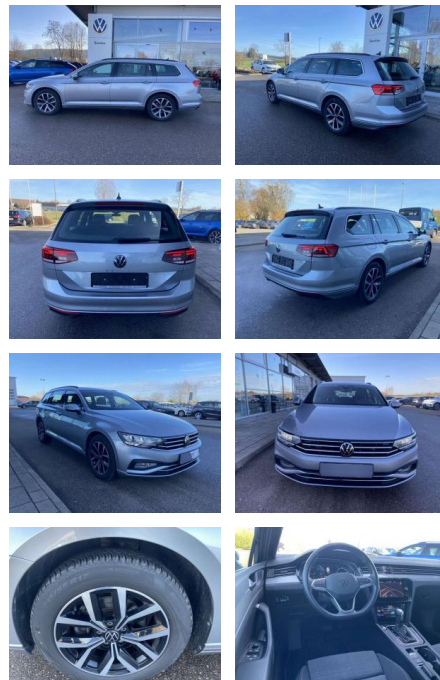

## Volkswagen Passat Variant 2.0 TDI DSG BUSINESS A...

SS00-077254AAngebotsnr.:

<b>Erstzulassung:</b>	<b>Kilometer:</b>	<b>Farbe:</b>	<b>Leistung:</b>	<b>Kraftstoffart:</b>
01.07.2022	38.934	Silber	147 kW / 200 PS	Benzin