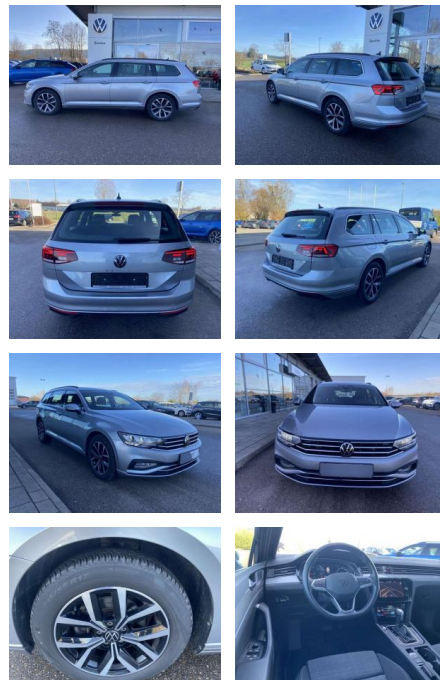

SS00-077254 **Angebotsnr.:**

Erstzulassung:	Kilometer:	Farbe:	Leistung:	Kraftstoffart:
01.07.2022	38.934	Silber	147 kW / 200 PS	Benzin

PREIS
30.120 €

FINANZIERUNGSBEISPIEL

Laufzeit: 72 Monate Anzahlung: 25 %
Basis-Finanzierung:* Mtl. Rate:
Zielraten-Finanzierung:** **255 €**