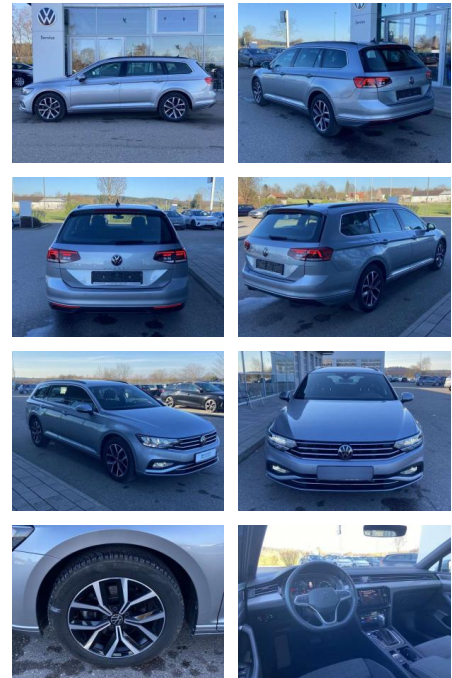

SS00-078110 **Angebotsnr.:**

Erstzulassung:	Kilometer:	Farbe:	Leistung:	Kraftstoffart:
01.07.2022	21.778	Silber	147 kW / 200 PS	Benzin

PREIS
31.360 €

FINANZIERUNGSBEISPIEL
Laufzeit: 72 Monate Anzahlung: 25 %
Basis-Finanzierung:* Mtl. Rate:
Zielraten-Finanzierung:** **266 €**