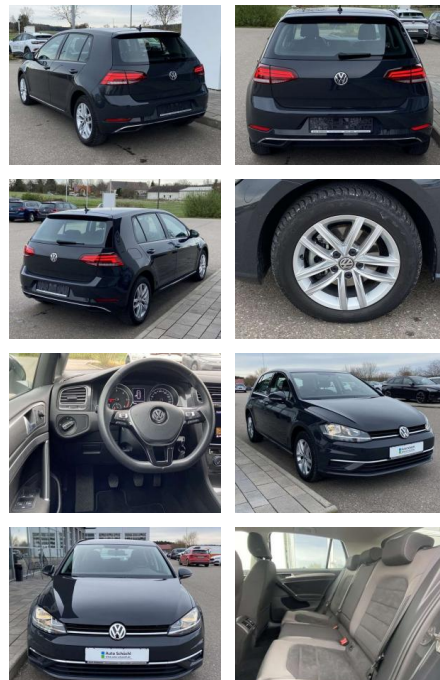

SS00-088224 Angebotsnr.:

Erstzulassung:	Kilometer:	Farbe:	Leistung:	Kraftstoffart:
01.07.2019	15.828		85 kW / 116 PS	Benzin

PREIS
19.510 €

FINANZIERUNGSBEISPIEL
Laufzeit: 72 Monate Anzahlung: 25 %
Basis-Finanzierung:* Mtl. Rate:
Zielraten-Finanzierung:** **165 €**