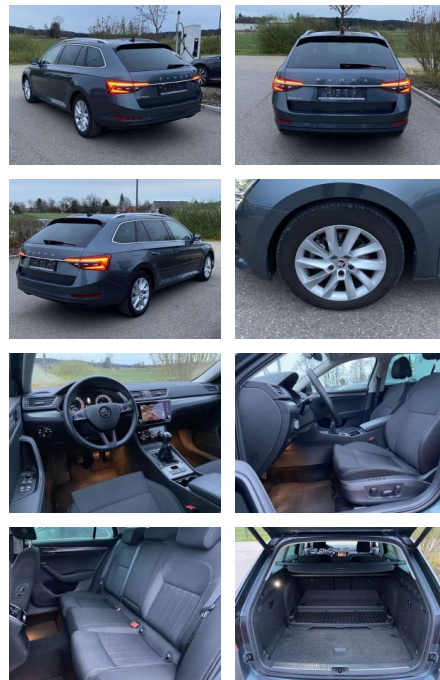

## Skoda Superb Combi 1.5 TSI Green tec Style

SS00-076466AAngebotsnr.:

**VERKAUFT**

<b>Erstzulassung:</b>	<b>Kilometer:</b>	<b>Farbe:</b>	<b>Leistung:</b>	<b>Kraftstoffart:</b>
01.08.2020	39.112		110 kW / 150 PS	Benzin