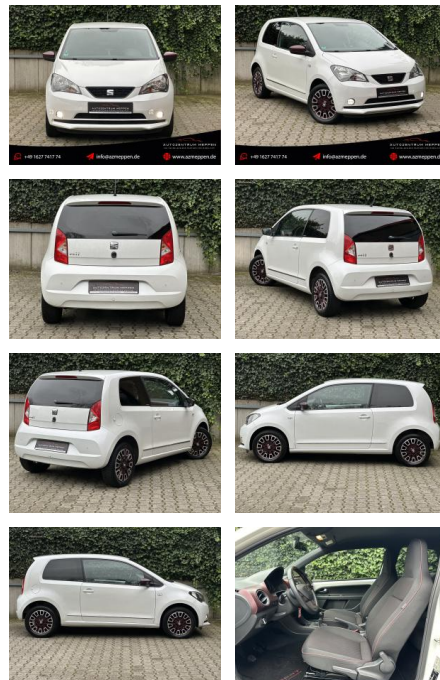

AM65-KK2411-Arg-065r..

Erstzulassung: 23.12.2015 **Kilometer:** 71.000 **Farbe:** Weiß **Leistung:** 44 kW / 60 PS **Kraftstoffart:** Benzin

PREIS
7.500 €

FINANZIERUNGSBEISPIEL
Laufzeit: 72 Monate Anzahlung: 25 %
Basis-Finanzierung:* Mtl. Rate:
Zielraten-Finanzierung:** Mtl. Rate: **64 €**