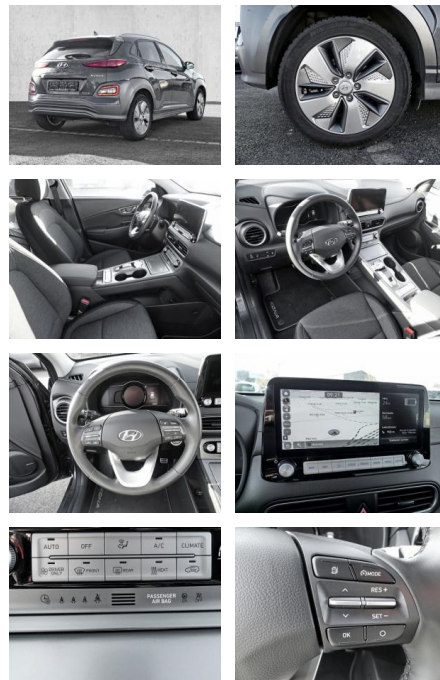

Ihr Ansprechpartner

Herr Besart Mustafa
E-Mail: info@azmeppen.de
Telefon: 0

Autozentrum Meppen
Lingener Strasse 61 - 49716 Meppen - Tel.: 0162 / 7741774

Hyundai KONA Electro MJ20 (100kW)

MA05-2549-23 Angebotsnr.:

Erstzulassung:	Kilometer:	Farbe:	Leistung:	Kraftstoffart:
01.02.2021	18.740	Grau	100 kW / 136 PS	Elektro

PREIS
19.420 €

FINANZIERUNGSBEISPIEL

Laufzeit: 72 Monate   Anzahlung: 25 %
Basis-Finanzierung:*   Mtl. Rate:
Zielraten-Finanzierung:** **164 €**

* Basisfinanzierung: Anzahlung: 4.855 Euro, Laufzeit: 72 Monate, Nettodarlehen: 14.565 Euro, Gesamtbetrag: 22.911 Euro, Zinssätze: 7.71% Sollz. (gebunden), 7.99% eff.
** Zielratenfinanzierung: Anzahlung: 4.855 Euro, Laufzeit: 72 Monate, Nettodarlehen: 14.565 Euro, Zielrate: 9.710 Euro, Gesamtbetrag: 24.269 Euro, Zinssätze: 7.71% Sollz. (gebunden), 7.99% eff.,

Vermittlung für: Santander Consumer Bank
Repräsentatives Beispiel gem. § 17 Abs. 4 PAngV. Diese Finanzierungsangebote sind Beispiele. Gerne ermitteln wir für Sie Ihr individuelles Angebot.

Ausstattung

Sicherheit

- PDC Park Distance Control hinten
- Anti-Blockiersystem ABS
- Antischlupfregelung ASC+T
- elektronische Stabilitätskontrolle (ESP / DSP)
- Servolenkung
- Wegfahrsperrung
- Kindersitzbefestigung
- **ABS**
- Airbag
- Beifahrer-Airbag
- Wegfahrsperrung
- Seitenairbags
- Alarmanlage
- ESP
- Antriebsschlupfregelung
- Reifendruckkontrolle
- Traktionskontrolle
- Kopfairbag
- Kindersitzbefestigung

- Pannenset
- **Entertainment: Navigationssystem**
- Soundsystem
- Radio
- Telefonvorbereitung
- AUX-In
- USB-Anschluss
- MP3
- Bluetooth
- Freisprecheinrichtung
- Apple CarPlay
- Android Auto
- DAB
- Touchscreen
- **Qualität: Garantie**
- **Sonstiges: Metallic**
- Alufelgen
- Dachreling
- Gepäckraumabdeckung
- Lenkradheizung
- •

Multimedia

- Radio
- Navigation mit Bildschirm
- MP3 Anschluss
- Bluetooth

Komfort

- Zentralverriegelung
- **Klimaautomatik**
- Servolenkung
- Zentralverriegelung
- Elektrischer Fensterheber
- Sitzheizung
- Elektrische Aussenspiegel
- Teilbare Rucksitzlehne
- Tempomat
- Park Distance Control
- Multifunktionslenkrad
- Mittelarmlehne
- Lederlenkrad
- **Sicht: LED-Tagfahrlicht**

STÄNDIG ÜBER 15.000 FAHRZEUGE IM BESTAND!