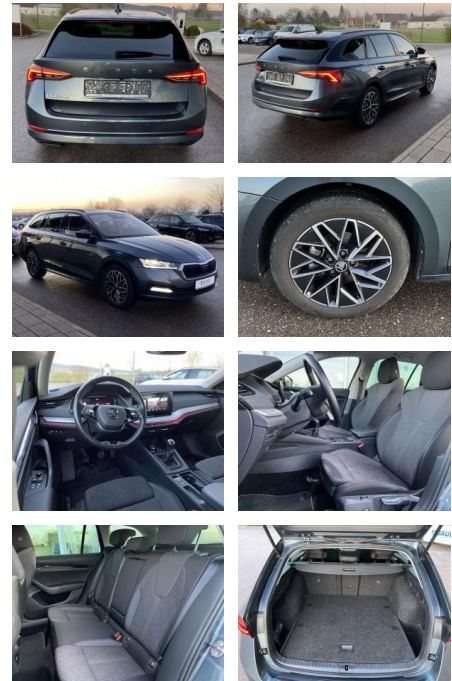

Ihr Ansprechpartner

Herr Besart Mustafa
E-Mail: info@azmeppen.de
Telefon: 0160 90201020

Autozentrum Meppen
Lingener Strasse 61 - 49716 Meppen - Tel.: 0162 / 7741774

Skoda Octavia Combi 1.5 TSI CLEVER AHK

SS00-010153AAngebotsnr.:

Erstzulassung:	Kilometer:	Farbe:	Leistung:	Kraftstoffart:
01.09.2021	36.391		110 kW / 150 PS	Benzin

PREIS
27.650 €

FINANZIERUNGSBEISPIEL
Laufzeit: 72 Monate   Anzahlung: 25 %
Basis-Finanzierung:*   Mtl. Rate:
Zielraten-Finanzierung:** **234 €**

* Basisfinanzierung: Anzahlung: 6.913 Euro, Laufzeit: 72 Monate, Nettodarlehen: 20.738 Euro, Gesamtbetrag: 32.621 Euro, Zinssätze: 7.71% Sollz. (gebunden), 7.99% eff.
** Zielratenfinanzierung: Anzahlung: 6.913 Euro, Laufzeit: 72 Monate, Nettodarlehen: 20.738 Euro, Zielrate: 13.825 Euro, Gesamtbetrag: 34.554 Euro, Zinssätze: 7.71% Sollz. (gebunden), 7.99% eff.,

Vermittlung für: Santander Consumer Bank
Repräsentatives Beispiel gem. § 17 Abs. 4 PAngV. Diese Finanzierungsangebote sind Beispiele. Gerne ermitteln wir für Sie Ihr individuelles Angebot.

Ausstattung

Interieur

- Sitzheizung vorne und hinten
- Innenspiegel automatisch abblendbar
- Mittelarmlehne vorne Kindersicherung elektrisch betätigt
- Variables Ladebodenkonzept
- Rücksitzbanklehne geteilt umlegbar mit Mittelarmlehne
- Netztrennwand
- Komfortsitze vorne
- Multifunktionslederlenkrad
- beheizbar Isofix Rücksitzbank und Beifahrersitz

Exterieur

- Rückfahrkamera
- abnehmbare Anhängerkupplung
- beheizbare Frontscheibe
- beheizbare Scheibenwaschdüsen
- vorne Dachreling
- Außenspiegel el. anklappbar
- sowie einstellbar
- beheizbar
- abgedunkelte Scheiben hinten
- Licht- und Sicht: LED-Scheinwerfer mit LED-Tagfahrlicht

- animiert Licht- und Regensensor
- Tagfahrlicht
- Nebelscheinwerfer mit Abbiegelicht
- Kurvenfahrlicht
- Technik: Einparkhilfe vorne und hinten
- Sprachsteuerung
- Spurhalteassistent
- Front Assist mit Warnen und Bremsen auf Fahrzeuge
- Fußgänger und Radfahrer
- Scheckheftgepflegt
- Servotronic
- Berganfahrassistent
- 6-Gang-Schaltgetriebe
- 4 x elektrische Fensterheber
- el. Differenzialsperre (XDS)
- Reifendruckkontrolle
- Start-Stop-Automatik
- el. Parkbremse inkl. AutoHold-Funktion
- Climatronic
- Geschwindigkeitsregelanlage (Tempomat) inkl. Geschwindigkeitsbegrenzer
- 230V-Steckdose
- Pannen-Set
- Keyless Advanced - schlüsselloses Schließ- und Startsystem
- e-Call
- Notrufsystem
- Euro 6d-ISC-FCM
- Kopf- und Seitenairbags vorn

- mit Center-Airbag
- Infotainment: Navigationssystem Columbus Smart-Link (Apple CarPlay und Android Auto)
- kabellos und kabelgebunden
- Virtual cockpit - digitales Kombiinstrument
- DAB - digitaler Radioempfang
- 8 Lautsprecher
- Freisprecheinrichtung (Bluetooth) und induktives Laden
- 2x USB-C vorne
- 2x hinten
- Farbe: Quarz-Grau Metallic
- -Fr. 08:00-18:00 Uhr
- Samstags bis 16:00 Uhr geöffnet. Gerne beraten wir Sie über günstige Finanzierungsmodelle und nehmen Ihr derzeitiges Fahrzeug in Zahlung. www.auto-schuechl.de/finanzierung
- Irrtümer
- Änderungen oder Zwischenverkauf vorbehalten. www.auto-schuechl.de

STÄNDIG ÜBER 15.000 FAHRZEUGE IM BESTAND!