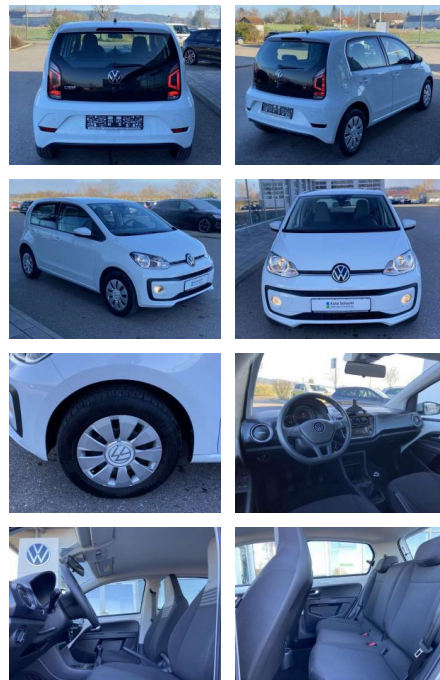

Erstzulassung:	Kilometer:	Farbe:	Leistung:	Kraftstoffart:
01.09.2021	29.988		48 kW / 65 PS	Benzin

PREIS
12.820 €

FINANZIERUNGSBEISPIEL
Laufzeit: 72 Monate Anzahlung: 25 %
Basis-Finanzierung:* Mtl. Rate:
Zielraten-Finanzierung:** **109 €**