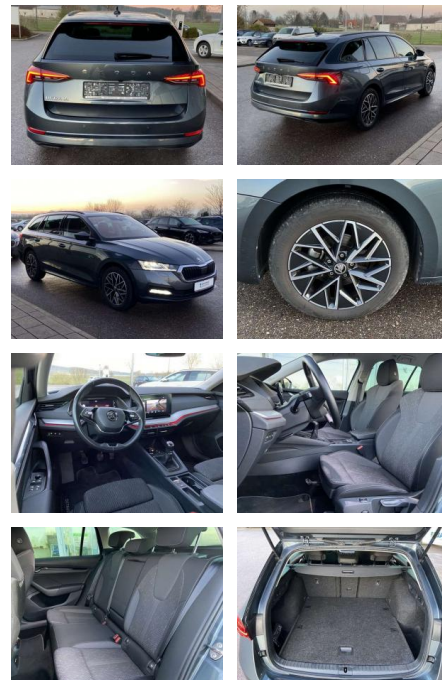

Ihr Ansprechpartner

Herr Khambis Kuraischie
E-Mail: info@azmeppen.de
Telefon: 0162 7741774

Autozentrum Meppen
Lingener Strasse 61 - 49716 Meppen - Tel.: 0162 / 7741774

Skoda Octavia Combi 1.5 TSI CLEVER

SS00-010153 **Angebotsnr.:**

Erstzulassung:	Kilometer:	Farbe:	Leistung:	Kraftstoffart:
01.09.2021	36.391		110 kW / 150 PS	Benzin

PREIS
26.310 €

FINANZIERUNGSBEISPIEL

Laufzeit: 72 Monate   Anzahlung: 25 %
Basis-Finanzierung:*   Mtl. Rate:
Zielraten-Finanzierung:** **223 €**

* Basisfinanzierung: Anzahlung: 6.578 Euro, Laufzeit: 72 Monate, Nettodarlehen: 19.733 Euro, Gesamtbetrag: 31.040 Euro, Zinssätze: 7.71% Sollz. (gebunden), 7.99% eff.
** Zielratenfinanzierung: Anzahlung: 6.578 Euro, Laufzeit: 72 Monate, Nettodarlehen: 19.733 Euro, Zielrate: 13.155 Euro, Gesamtbetrag: 32.880 Euro, Zinssätze: 7.71% Sollz. (gebunden), 7.99% eff.,

Vermittlung für: Santander Consumer Bank
Repräsentatives Beispiel gem. § 17 Abs. 4 PAngV. Diese Finanzierungsangebote sind Beispiele. Gerne ermitteln wir für Sie Ihr individuelles Angebot.

Ausstattung

Interieur

- Sitzheizung vorne und hinten
- Innenspiegel automatisch abblendbar
- Mittelarmlehne vorne Kindersicherung elektrisch betätigt Variables
- Ladebodenkonzept Rücksitzbanklehne geteilt umlegbar mit Mittelarmlehne
- Netztrennwand Komfortsitze vorne
- Multifunktionslederlenkrad
- beheizbar Isofix Rücksitzbank und Beifahrersitz

Exterieur

- Rückfahrkamera beheizbare Frontscheibe beheizbare Scheibenwaschdüsen vorne
- Dachreling Außenspiegel el. anklappbar sowie einstellbar und beheizbar
- abgedunkelte Scheiben hinten Licht- und Sicht: LED-Scheinwerfer mit LED-Tagfahrlicht und Kurvenfahrlicht
- Ambiente und Umfeldbeleuchtung

- animiert Licht- und Regensensor
- Tagfahrlicht Nebelscheinwerfer mit Abbiegelicht Kurvenfahrlicht Technik: Einparkhilfe vorne und hinten
- Sprachsteuerung Spurhalteassistent Front Assist mit Warnen und Bremsen auf Fahrzeuge
- Fußgänger und Radfahrer Scheckheftgepflegt Servotronic
- Berganfahrassistent
- 6-Gang-Schaltgetriebe 4 x elektrische Fensterheber el. Differenzialsperre (XDS) Reifendruckkontrolle
- Start-Stop-Automatik el. Parkbremse inkl. AutoHold-Funktion Climatronic
- Geschwindigkeitsregelanlage (Tempomat) inkl. Geschwindigkeitsbegrenzer
- 230V-Steckdose Pannen-Set Keyless Advanced - schlüssellooses Schließ- und Startsystem e-Call Notrufsystem Euro 6d-ISC-FCM Kopf- und Seitenairbags vorn

- mit Center-Airbag Infotainment: Navigationssystem Columbus Smart-Link (Apple CarPlay und Android Auto) kabellos und kabelgebunden Virtual cockpit - digitales Kombiinstrument DAB - digitaler Radioempfang 8 Lautsprecher
- Freisprecheinrichtung (Bluetooth) und induktives Laden 2x USB-C vorne
- 2x hinten Farbe: Quarz-Grau Metallic
- -Fr. 08:00-18:00 Uhr
- Samstags bis 16:00 Uhr geöffnet. Gerne beraten wir Sie über günstige Finanzierungsmodelle und nehmen Ihr derzeitiges Fahrzeug in Zahlung. www.auto-schuechl.de/finanzierung
- Irrtümer
- Änderungen oder Zwischenverkauf vorbehalten. www.auto-schuechl.de

STÄNDIG ÜBER 15.000 FAHRZEUGE IM BESTAND!