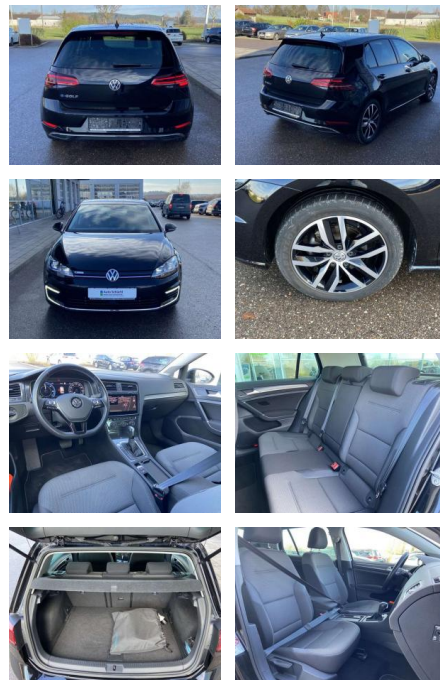

Erstzulassung:	Kilometer:	Farbe:	Leistung:	Kraftstoffart:
01.06.2020	32.250	Schwarz	100 kW / 136 PS	Benzin

PREIS
19.930 €

FINANZIERUNGSBEISPIEL

Laufzeit: 72 Monate Anzahlung: 25 %
Basis-Finanzierung:* Mtl. Rate:
Zielraten-Finanzierung:** **169 €**

- Sitzheizung vorne Innenspiegel automatisch abblendbar
- Lendenwirbelstützen vorne Climatronic
- Mittelarmlehne vorne Vordersitze höhenverstellbar Kindersitzverankerung für Kindersitzsystem ISOFIX
- Rücksitzbanklehne geteilt umlegbar mit Mittelarmlehne 2 Leseleuchten vorn
- klimatisiertes Handschuhfach
- Multifunktions-Lederlenkrad Komfortsitze vorne Make-Up Spiegel
- beleuchtet Fußraumbeleuchtung