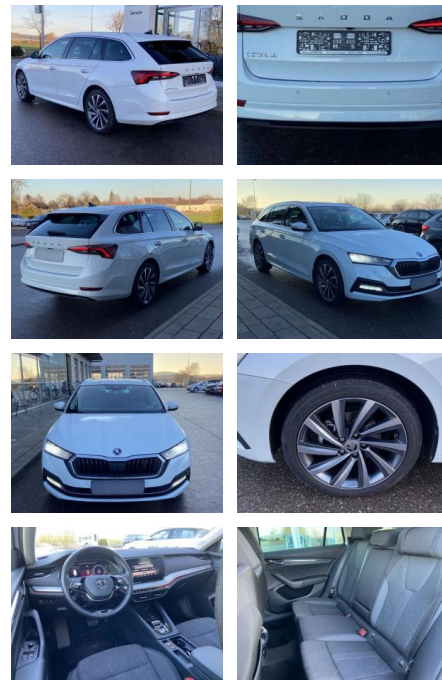

## Skoda Octavia Combi 2.0 TDI DSG Style 18"

SS00-026548 **Angebotsnr.:**

Erstzulassung:	Kilometer:	Farbe:	Leistung:	Kraftstoffart:
01.10.2022	29.993	Weiß	110 kW / 150 PS	Benzin

**PREIS**  
**31.260 €**