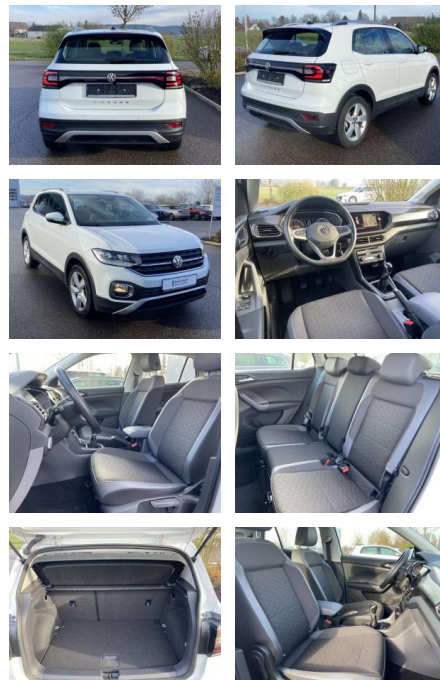

Ihr Ansprechpartner

Herr Besart Mustafa
E-Mail: info@azmeppen.de
Telefon: 0

Autozentrum Meppen
Lingener Strasse 61 - 49716 Meppen - Tel.: 0162 / 7741774

Volkswagen T-Cross 1.0 TSI Style NAVI+LED+SHZ+PD...

SS00-070188 **Angebotsnr.:**

Erstzulassung:	Kilometer:	Farbe:	Leistung:	Kraftstoffart:
01.02.2020	16.342		85 kW / 116 PS	Benzin

PREIS
19.820 €

FINANZIERUNGSBEISPIEL
Laufzeit: 72 Monate   Anzahlung: 25 %
Basis-Finanzierung:*   Mtl. Rate:
Zielraten-Finanzierung:** **168 €**

* Basisfinanzierung: Anzahlung: 4.955 Euro, Laufzeit: 72 Monate, Nettodarlehen: 14.865 Euro, Gesamtbetrag: 23.383 Euro, Zinssätze: 7.71% Sollz. (gebunden), 7.99% eff.
** Zielratenfinanzierung: Anzahlung: 4.955 Euro, Laufzeit: 72 Monate, Nettodarlehen: 14.865 Euro, Zielrate: 9.910 Euro, Gesamtbetrag: 24.769 Euro, Zinssätze: 7.71% Sollz. (gebunden), 7.99% eff.,

Vermittlung für: Santander Consumer Bank
Repräsentatives Beispiel gem. § 17 Abs. 4 PAngV. Diese Finanzierungsangebote sind Beispiele. Gerne ermitteln wir für Sie Ihr individuelles Angebot.

Ausstattung

Interieur

- Sitzheizung vorne Innenspiegel automatisch abblendbar Climatronic Mittelarmlehne vorne Beifahrersitz umklappbar Vordersitze höhenverstellbar 2 Leseleuchten vorn Schublade unter dem rechten Vordersitz Sport-Komfortsitze vorne Fußraumbeleuchtung Multifunktions-Lederlenkrad Isofix Rücksitzbank und Beifahrersitz

- Samstags bis 16:00 Uhr geöffnet. Gerne beraten wir Sie über günstige Finanzierungsmodelle und nehmen Ihr derzeitiges Fahrzeug in Zahlung. www.auto-schuechl.de/finanzierung Irrtümer
- Änderungen oder Zwischenverkauf vorbehalten. www.auto-schuechl.de

Weiteres

- Pakete: Licht- und Sichtpaket

Exterieur

- beheizbare Scheibenwaschdüsen vorne Dachreling chrom Außenspiegel el. einstellbar und beheizbar Leichtmetallräder 17" Licht- und Sicht: LED-Scheinwerfer Ambiente und Umfeldbeleuchtung Tagfahrlicht Licht- und Regensensor Nebelscheinwerfer mit Abbiegelicht Technik: Seitenairbags vorne Einparkhilfe vorne und hinten

STÄNDIG ÜBER 15.000 FAHRZEUGE IM BESTAND!