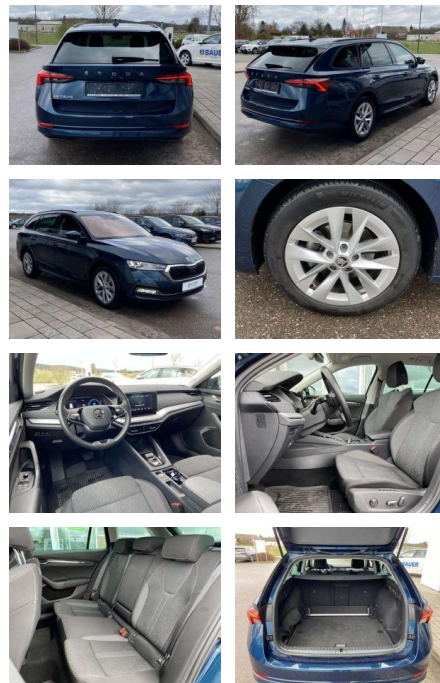

## Skoda Octavia Combi 2.0 TDI DSG Style

SS00-097985 **Angebotsnr.:**

<b>Erstzulassung:</b>	<b>Kilometer:</b>	<b>Farbe:</b>	<b>Leistung:</b>	<b>Kraftstoffart:</b>
01.02.2021	60.465		110 kW / 150 PS	Benzin