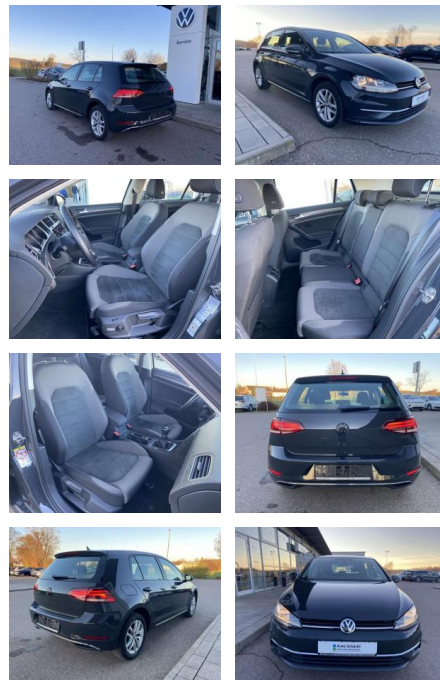

## Volkswagen Golf 1.6 TDI Comfortline AHK

SS00-089307AAngebotsnr.:

Erstzulassung:	Kilometer:	Farbe:	Leistung:	Kraftstoffart:
01.07.2019	24.840		85 kW / 116 PS	Benzin

**PREIS**  
**20.340 €**

### Interieur

- Sitzheizung vorne Mittelarmlehne vorne Kindersitzverankerung für Kindersitzsystem ISOFIX Rücksitzbanklehne geteilt umlegbar mit Mittelarmlehne ergoActive Sitz mit 14-Wege-Einstellung auf der Fahrerseite klimatisiertes Handschuhfach Sport-Komfortsitze vorne el. Lendenwirbelstütze Fahrersitz mit Massagefunktion Multifunktions-Lederlenkrad 2 Leseleuchten vorn und 2 hinten Make-Up Spiegel
- beleuchtet Vordersitze höhenverstellbar und Sitzneigungsverstellung Fahrersitz