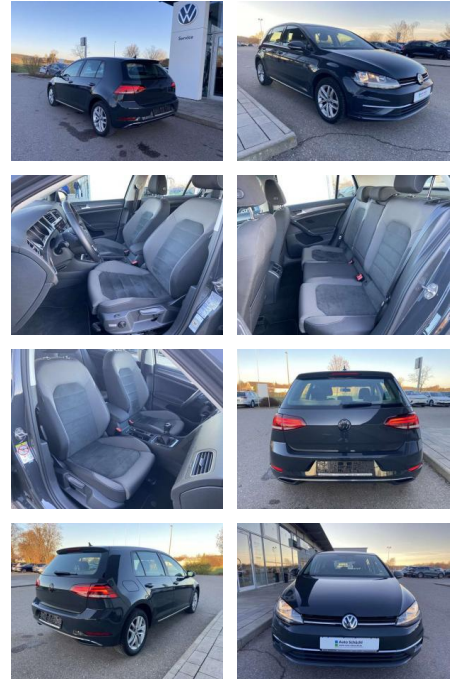

SS00-089307 **Angebotsnr.:**

Erstzulassung:	Kilometer:	Farbe:	Leistung:	Kraftstoffart:
01.07.2019	24.840		85 kW / 116 PS	Benzin

PREIS
19.000 €

FINANZIERUNGSBEISPIEL

Laufzeit: 72 Monate Anzahlung: 25 %
Basis-Finanzierung:* Mtl. Rate:
Zielraten-Finanzierung:** **161 €**

- Sitzheizung vorne Mittelarmlehne vorne Kindersitzverankerung für Kindersitzsystem ISOFIX Rücksitzbanklehne geteilt umlegbar mit Mittelarmlehne ergoActive Sitz mit 14-Wege-Einstellung auf der Fahrerseite klimatisiertes Handschuhfach Sport-Komfortsitze vorne el. Lendenwirbelstütze Fahrersitz mit Massagefunktion Multifunktions-Lederlenkrad 2 Leseleuchten vorn und 2 hinten Make-Up Spiegel
- beleuchtet Vordersitze höhenverstellbar und Sitzneigungsverstellung Fahrersitz