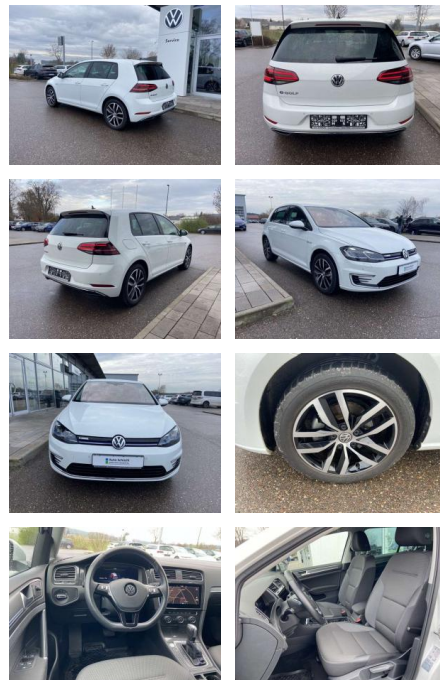

SS00-916622 **Angebotsnr.:**

Erstzulassung:	Kilometer:	Farbe:	Leistung:	Kraftstoffart:
01.10.2020	20.277		100 kW / 136 PS	Benzin

PREIS
19.100 €

FINANZIERUNGSBEISPIEL

Laufzeit: 72 Monate Anzahlung: 25 %
Basis-Finanzierung:* Mtl. Rate:
Zielraten-Finanzierung:** **162 €**