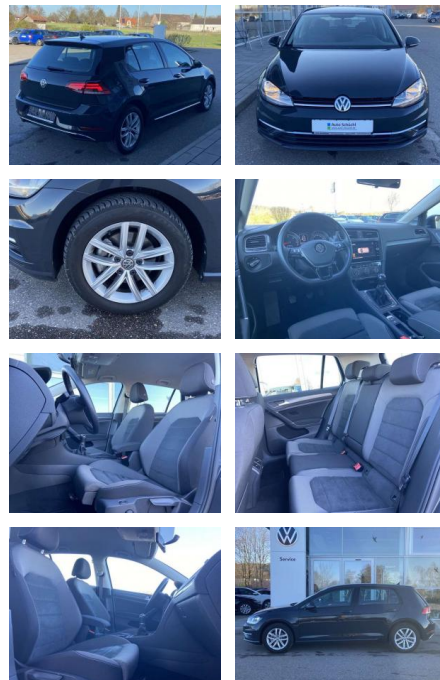

Ihr Ansprechpartner

Herr Khambis Kuraischie
E-Mail: info@azmeppen.de
Telefon: 0162 7741774

Autozentrum Meppen
Lingener Strasse 61 - 49716 Meppen - Tel.: 0162 / 7741774

Volkswagen Golf 1.6 TDI Comfortline ERGO-ACTIVE

SS00-089267 **Angebotsnr.:**

Erstzulassung:	Kilometer:	Farbe:	Leistung:	Kraftstoffart:
01.07.2019	23.685		85 kW / 116 PS	Benzin

PREIS
19.000 €

FINANZIERUNGSBEISPIEL

Laufzeit: 72 Monate   Anzahlung: 25 %
Basis-Finanzierung:*   Mtl. Rate:
Zielraten-Finanzierung:** **161 €**

* Basisfinanzierung: Anzahlung: 4.750 Euro, Laufzeit: 72 Monate, Nettodarlehen: 14.250 Euro, Gesamtbetrag: 22.416 Euro, Zinssätze: 7.71% Sollz. (gebunden), 7.99% eff.
** Zielratenfinanzierung: Anzahlung: 4.750 Euro, Laufzeit: 72 Monate, Nettodarlehen: 14.250 Euro, Zielrate: 9.500 Euro, Gesamtbetrag: 23.744 Euro, Zinssätze: 7.71% Sollz. (gebunden), 7.99% eff.,

Vermittlung für: Santander Consumer Bank
Repräsentatives Beispiel gem. § 17 Abs. 4 PAngV. Diese Finanzierungsangebote sind Beispiele. Gerne ermitteln wir für Sie Ihr individuelles Angebot.

Ausstattung

Interieur

- Sitzheizung vorne Mittelarmlehne vorne Kindersitzverankerung für Kindersitzsystem ISOFIX Rücksitzbanklehne geteilt umlegbar mit Mittelarmlehne ergoActive Sitz mit 14-Wege-Einstellung auf der Fahrerseite klimatisiertes Handschuhfach Sport-Komfortsitze vorne el. Lendenwirbelstütze Fahrersitz mit Massagefunktion Multifunktions-Lederlenkrad 2 Leseleuchten vorn und 2 hinten Make-Up Spiegel
- beleuchtet Vordersitze höhenverstellbar und Sitzneigungsverstellung Fahrersitz

Exterieur

- beheizbare Scheibenwaschdüsen vorne Außenspiegel el. einstellbar und beheizbar Ganzjahresreifen

- ASR und Traktionskontrolle Servotronic Fernbedienung (ZV) 4 x elektrische Fensterheber el. Differenzialsperre (XDS) Reifendruckkontrolle Automatische Distanzregelung ACC (Abstandstempomat) Start-Stop-Automatik Guide & Inform-fähig Multifunktionsanzeige Plus el. Parkbremse inkl. AutoHold-Funktion Climatic 5-Gang-Schaltgetriebe SCR (AdBlue) Pannen-Set Euro 6d-TEMP Müdigkeitserkennung Infotainment: Navigationssystem Discover Media mit Farbdisplay-Touchscreen Radio Composition Media Volkswagen Media Control 8 Lautsprecher Freisprecheinrichtung (Bluetooth) mit induktiver Lademöglichkeit 2 x USB Car-Net Farbe: Uranograu -Fr. 08:00-18:00 Uhr
- Samstags bis 16:00 Uhr geöffnet. Gerne beraten wir Sie über günstige

- Änderungen oder Zwischenverkauf vorbehalten. www.auto-schuechl.de

STÄNDIG ÜBER 15.000 FAHRZEUGE IM BESTAND!