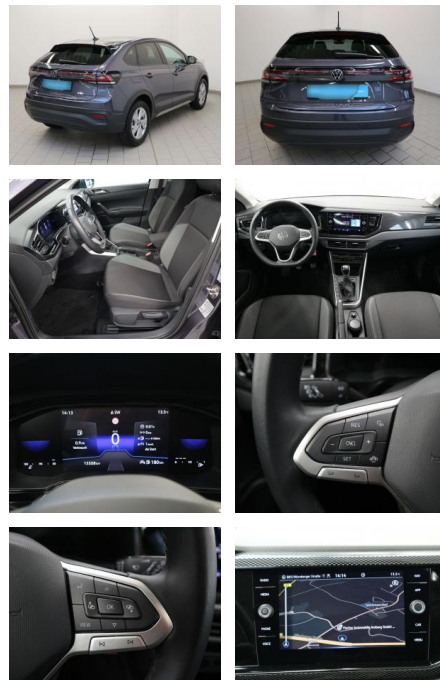

Erstzulassung:	Kilometer:	Farbe:	Leistung:	Kraftstoffart:
28.07.2023	15.508	Grau	81 kW / 110 PS	Benzin

PREIS
23.050 €

FINANZIERUNGSBEISPIEL

Laufzeit: 72 Monate Anzahlung: 25 %
Basis-Finanzierung:* Mtl. Rate:
Zielraten-Finanzierung:** **195 €**