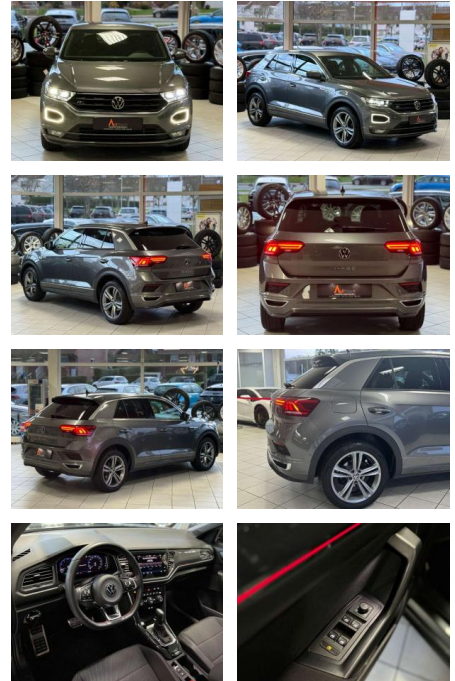

CC03-4427 **Angebotsnr.:**

Erstzulassung:	Kilometer:	Farbe:	Leistung:	Kraftstoffart:	Verbr. komb.	CO2-Emission	CO2-Klasse (WLTP)
01.10.2020	56.916	Grau	110 kW / 150 PS	Benzin	5,2 l/100km	119 g/km	D

PREIS
26.170 €