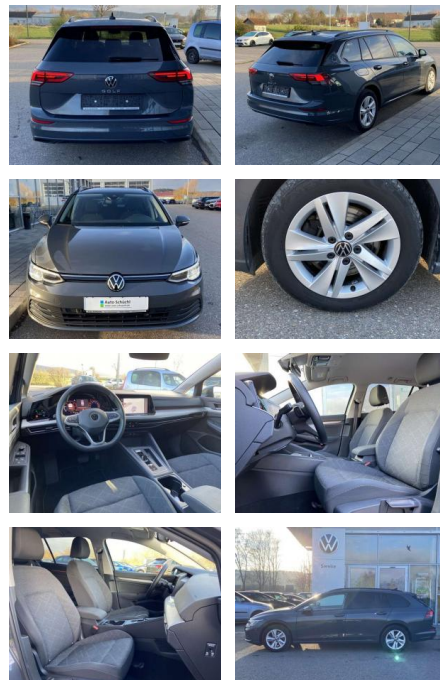

SS00-502515 **Angebotsnr.:**

Erstzulassung:	Kilometer:	Farbe:	Leistung:	Kraftstoffart:
01.09.2021	52.364		85 kW / 116 PS	Benzin

PREIS
22.810 €

FINANZIERUNGSBEISPIEL

Laufzeit: 72 Monate Anzahlung: 25 %
Basis-Finanzierung:* Mtl. Rate:
Zielraten-Finanzierung:** **193 €**