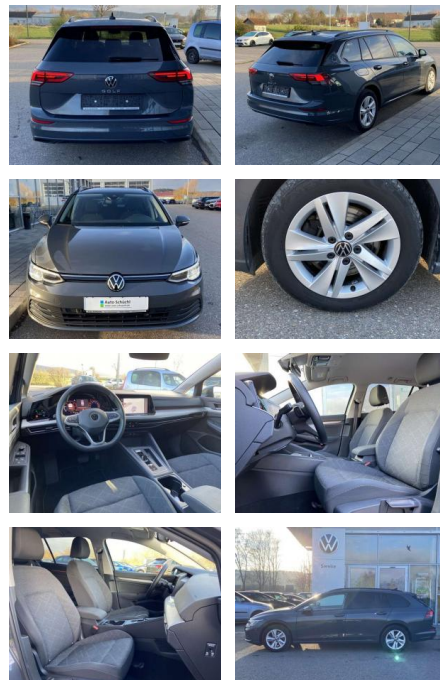

SS00-502515AAngebotsnr.:

| Erstzulassung: | Kilometer: | Farbe: | Leistung: | Kraftstoffart: |
|----------------|------------|--------|----------------|----------------|
| 01.09.2021 | 52.364 | | 85 kW / 116 PS | Benzin |