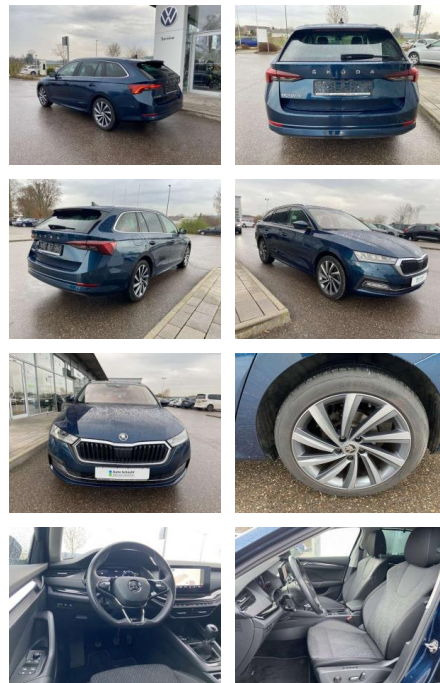

## Skoda Octavia Combi 1.5 TSI FIRST EDITION 18"

SS00-037909 **Angebotsnr.:**

Erstzulassung:	Kilometer:	Farbe:	Leistung:	Kraftstoffart:
01.09.2020	35.845		110 kW / 150 PS	Benzin

**PREIS**  
**25.280 €**

- 2x hinten Farbe: Lava-Blau Metallic -Fr. 08:00-18:00 Uhr
- Samstags bis 16:00 Uhr geöffnet. Gerne beraten wir Sie über günstige Finanzierungsmodelle und nehmen Ihr derzeitiges Fahrzeug in Zahlung. [www.auto-schuechl.de/finanzierung](http://www.auto-schuechl.de/finanzierung) Irrtümer
- Änderungen oder Zwischenverkauf vorbehalten. [www.auto-schuechl.de](http://www.auto-schuechl.de)