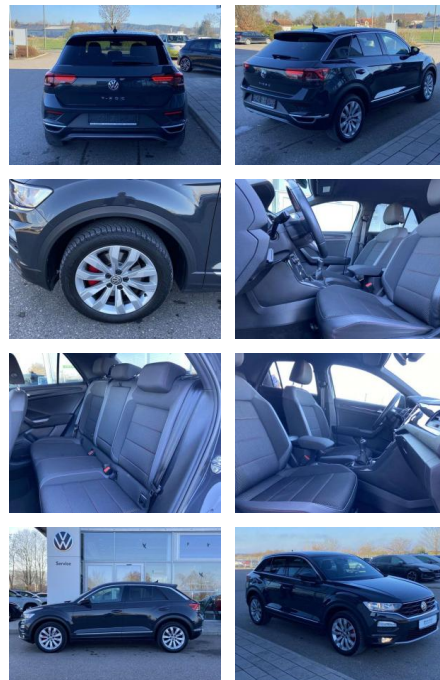

Ihr Ansprechpartner

Herr Khambis Kuraischie
E-Mail: info@azmeppen.de
Telefon: 0162 7741774

Autozentrum Meppen
Lingener Strasse 61 - 49716 Meppen - Tel.: 0162 / 7741774

Volkswagen T-Roc 1.5 TSI Sport SHZ+PDC+BLUETOOTH

SS00-169944 **Angebotsnr.:**

Erstzulassung:	Kilometer:	Farbe:	Leistung:	Kraftstoffart:
01.10.2020	42.715		110 kW / 150 PS	Benzin

PREIS
21.160 €

FINANZIERUNGSBEISPIEL

Laufzeit: 72 Monate   Anzahlung: 25 %
Basis-Finanzierung:*   Mtl. Rate:
Zielraten-Finanzierung:** **179 €**

* Basisfinanzierung: Anzahlung: 5.290 Euro, Laufzeit: 72 Monate, Nettodarlehen: 15.870 Euro, Gesamtbetrag: 24.964 Euro, Zinssätze: 7.71% Sollz. (gebunden), 7.99% eff.
** Zielratenfinanzierung: Anzahlung: 5.290 Euro, Laufzeit: 72 Monate, Nettodarlehen: 15.870 Euro, Zielrate: 10.580 Euro, Gesamtbetrag: 26.443 Euro, Zinssätze: 7.71% Sollz. (gebunden), 7.99% eff.,

Vermittlung für: Santander Consumer Bank
Repräsentatives Beispiel gem. § 17 Abs. 4 PAngV. Diese Finanzierungsangebote sind Beispiele. Gerne ermitteln wir für Sie Ihr individuelles Angebot.

Ausstattung

Interieur

- Sitzheizung vorne Mittelarmlehne vorne Vordersitze höhenverstellbar Kindersitzverankerung für Kindersitzsystem ISOFIX Variables Ladebodenkonzept Rücksitzbanklehne geteilt umlegbar mit Mittelarmlehne 2 Leseleuchten vorn Schublade unter dem rechten Vordersitz Sport-Komfortsitze vorne Make-Up Spiegel
- beleuchtet Fußraumbeleuchtung Multifunktions-Sportlederlenkrad

- Samstags bis 16:00 Uhr geöffnet. Gerne beraten wir Sie über günstige Finanzierungsmodelle und nehmen Ihr derzeitiges Fahrzeug in Zahlung. www.auto-schuechl.de/finanzierung Irrtümer
- Änderungen oder Zwischenverkauf vorbehalten. www.auto-schuechl.de

Weiteres

- Pakete: Winterpaket

Exterieur

- Sportfahrwerk beheizbare Scheibenwaschdüsen vorne Außenspiegel el. einstellbar und beheizbar abgedunkelte Scheiben hinten Leichtmetallräder 17" Licht- und Sicht: Nebelscheinwerfer mit Abbiegelicht LED-Heckleuchten Lichtsensor mit

STÄNDIG ÜBER 15.000 FAHRZEUGE IM BESTAND!