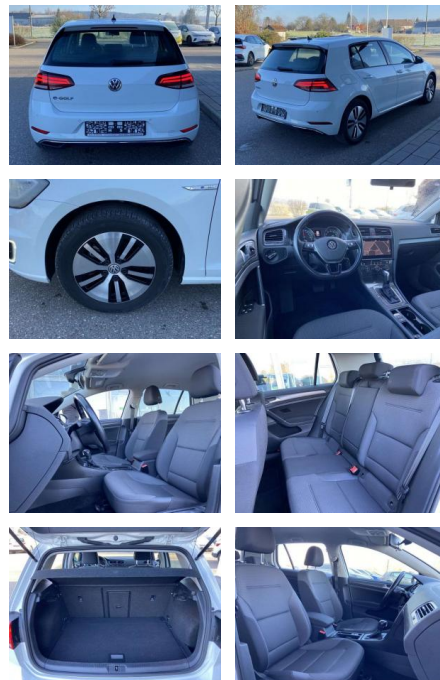

Ihr Ansprechpartner

Herr Besart Mustafa
E-Mail: info@azmeppen.de
Telefon: 0

Autozentrum Meppen
Lingener Strasse 61 - 49716 Meppen - Tel.: 0162 / 7741774

Volkswagen Golf e-GOLF COMFORTLINE NAVI+LED+CCS

SS00-919531 **Angebotsnr.:**

Erstzulassung:	Kilometer:	Farbe:	Leistung:	Kraftstoffart:
01.08.2020	25.337	Weiß	100 kW / 136 PS	Benzin

PREIS
16.630 €

FINANZIERUNGSBEISPIEL
Laufzeit: 72 Monate   Anzahlung: 25 %
Basis-Finanzierung:*   Mtl. Rate:
Zielraten-Finanzierung:** **141 €**

* Basisfinanzierung: Anzahlung: 4.158 Euro, Laufzeit: 72 Monate, Nettodarlehen: 12.473 Euro, Gesamtbetrag: 19.620 Euro, Zinssätze: 7.71% Sollz. (gebunden), 7.99% eff.
** Zielratenfinanzierung: Anzahlung: 4.158 Euro, Laufzeit: 72 Monate, Nettodarlehen: 12.473 Euro, Zielrate: 8.315 Euro, Gesamtbetrag: 20.783 Euro, Zinssätze: 7.71% Sollz. (gebunden), 7.99% eff.,

Vermittlung für: Santander Consumer Bank
Repräsentatives Beispiel gem. § 17 Abs. 4 PAngV. Diese Finanzierungsangebote sind Beispiele. Gerne ermitteln wir für Sie Ihr individuelles Angebot.

Ausstattung

Interieur

- Lendenwirbelstützen vorne Climatronic
- Mittelarmlehne vorne Vordersitze höhenverstellbar Kindersitzverankerung für Kindersitzsystem ISOFIX
- Rücksitzbanklehne geteilt umlegbar mit Mittelarmlehne 2 Leseleuchten vorn
- klimatisiertes Handschuhfach
- Multifunktions-Lederlenkrad Komfortsitze vorne Make-Up Spiegel
- beleuchtet

- Samstags bis 16:00 Uhr geöffnet. Gerne beraten wir Sie über günstige Finanzierungsmodelle und nehmen Ihr derzeitiges Fahrzeug in Zahlung. www.auto-schuechl.de/finanzierung Irrtümer
- Änderungen oder Zwischenverkauf vorbehalten. www.auto-schuechl.de

Exterieur

- Außenspiegel el. einstellbar und beheizbar Frontscheibe beheizbar
- Leichtmetallräder 16" Licht- und Sicht: LED-Scheinwerfer Tagfahrlicht
- LED-Heckleuchten Technik: CCS-Ladedose
- Seitenairbags vorne Einparkhilfe vorne und hinten Sprachsteuerung
- Scheckheftgepflegt Servotronic

STÄNDIG ÜBER 15.000 FAHRZEUGE IM BESTAND!