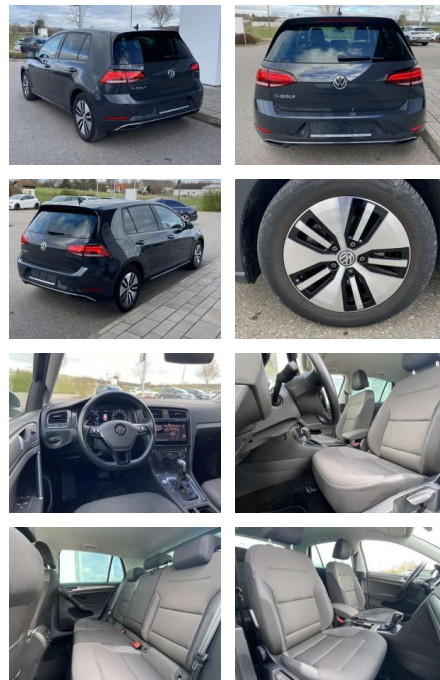

## Volkswagen Golf e-Golf Comfortline

SS00-918746 Angebotsnr.:

<b>Erstzulassung:</b>	<b>Kilometer:</b>	<b>Farbe:</b>	<b>Leistung:</b>	<b>Kraftstoffart:</b>
01.07.2020	33.050		100 kW / 136 PS	Benzin

**PREIS**  
**19.720 €**