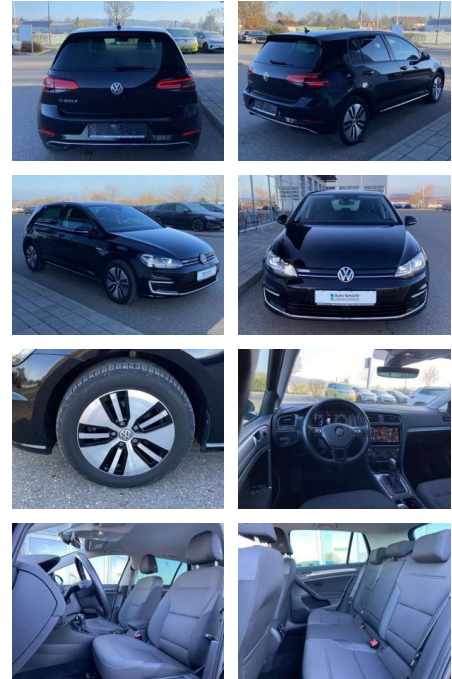

Erstzulassung:	Kilometer:	Farbe:	Leistung:	Kraftstoffart:
01.07.2020	28.880		100 kW / 136 PS	Benzin

PREIS
19.930 €

FINANZIERUNGSBEISPIEL

Laufzeit: 72 Monate Anzahlung: 25 %
Basis-Finanzierung:* Mtl. Rate:
Zielraten-Finanzierung:** **169 €**